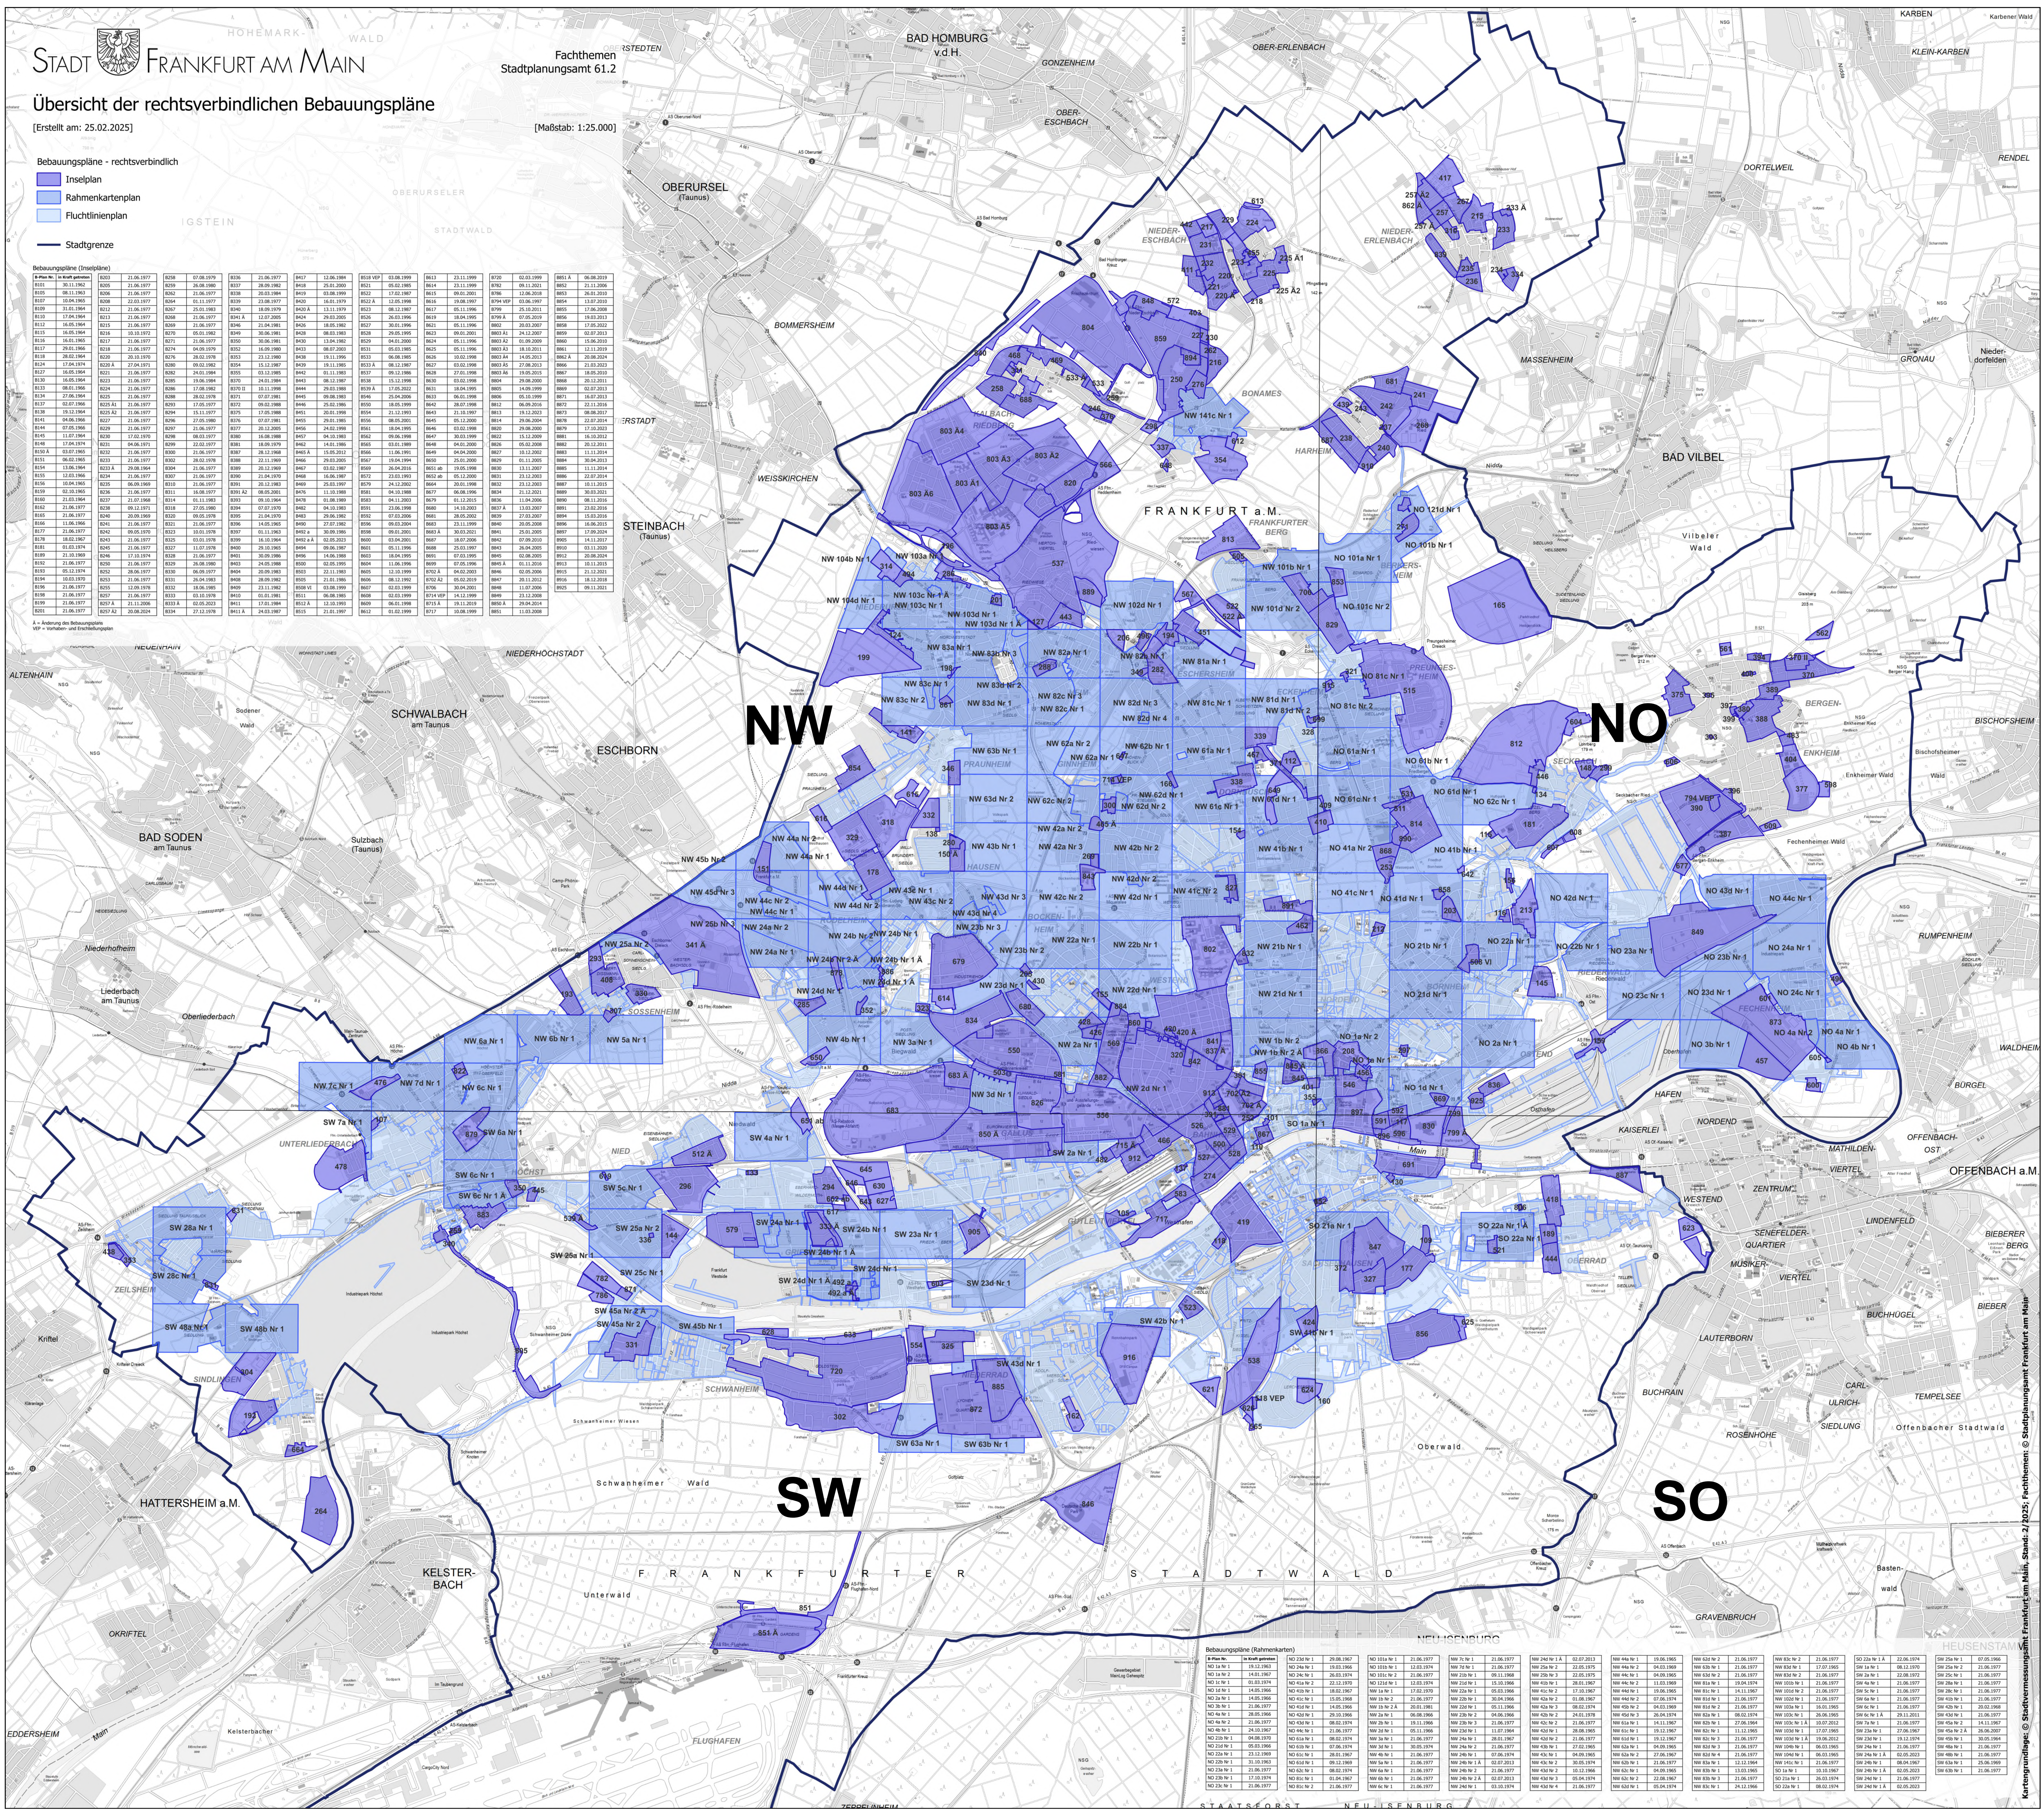

Übersicht der rechtsverbindlichen Bebauungspläne

[Erstellt am: 25.02.2025]

[Maßstab: 1:25.000]

- Bebauungspläne - rechtsverbindlich
Inselplan
Rahmenkartenplan
Fluchtlinienplan
Stadtgrenze

Table with 4 columns: Plan No., Date, and other identifiers for various planning documents.

Änderung des Bebauungsplans VgV - Verfahren mit Eintragungsbescheid

Table with 4 columns: Plan No., Date, and other identifiers for various planning documents.