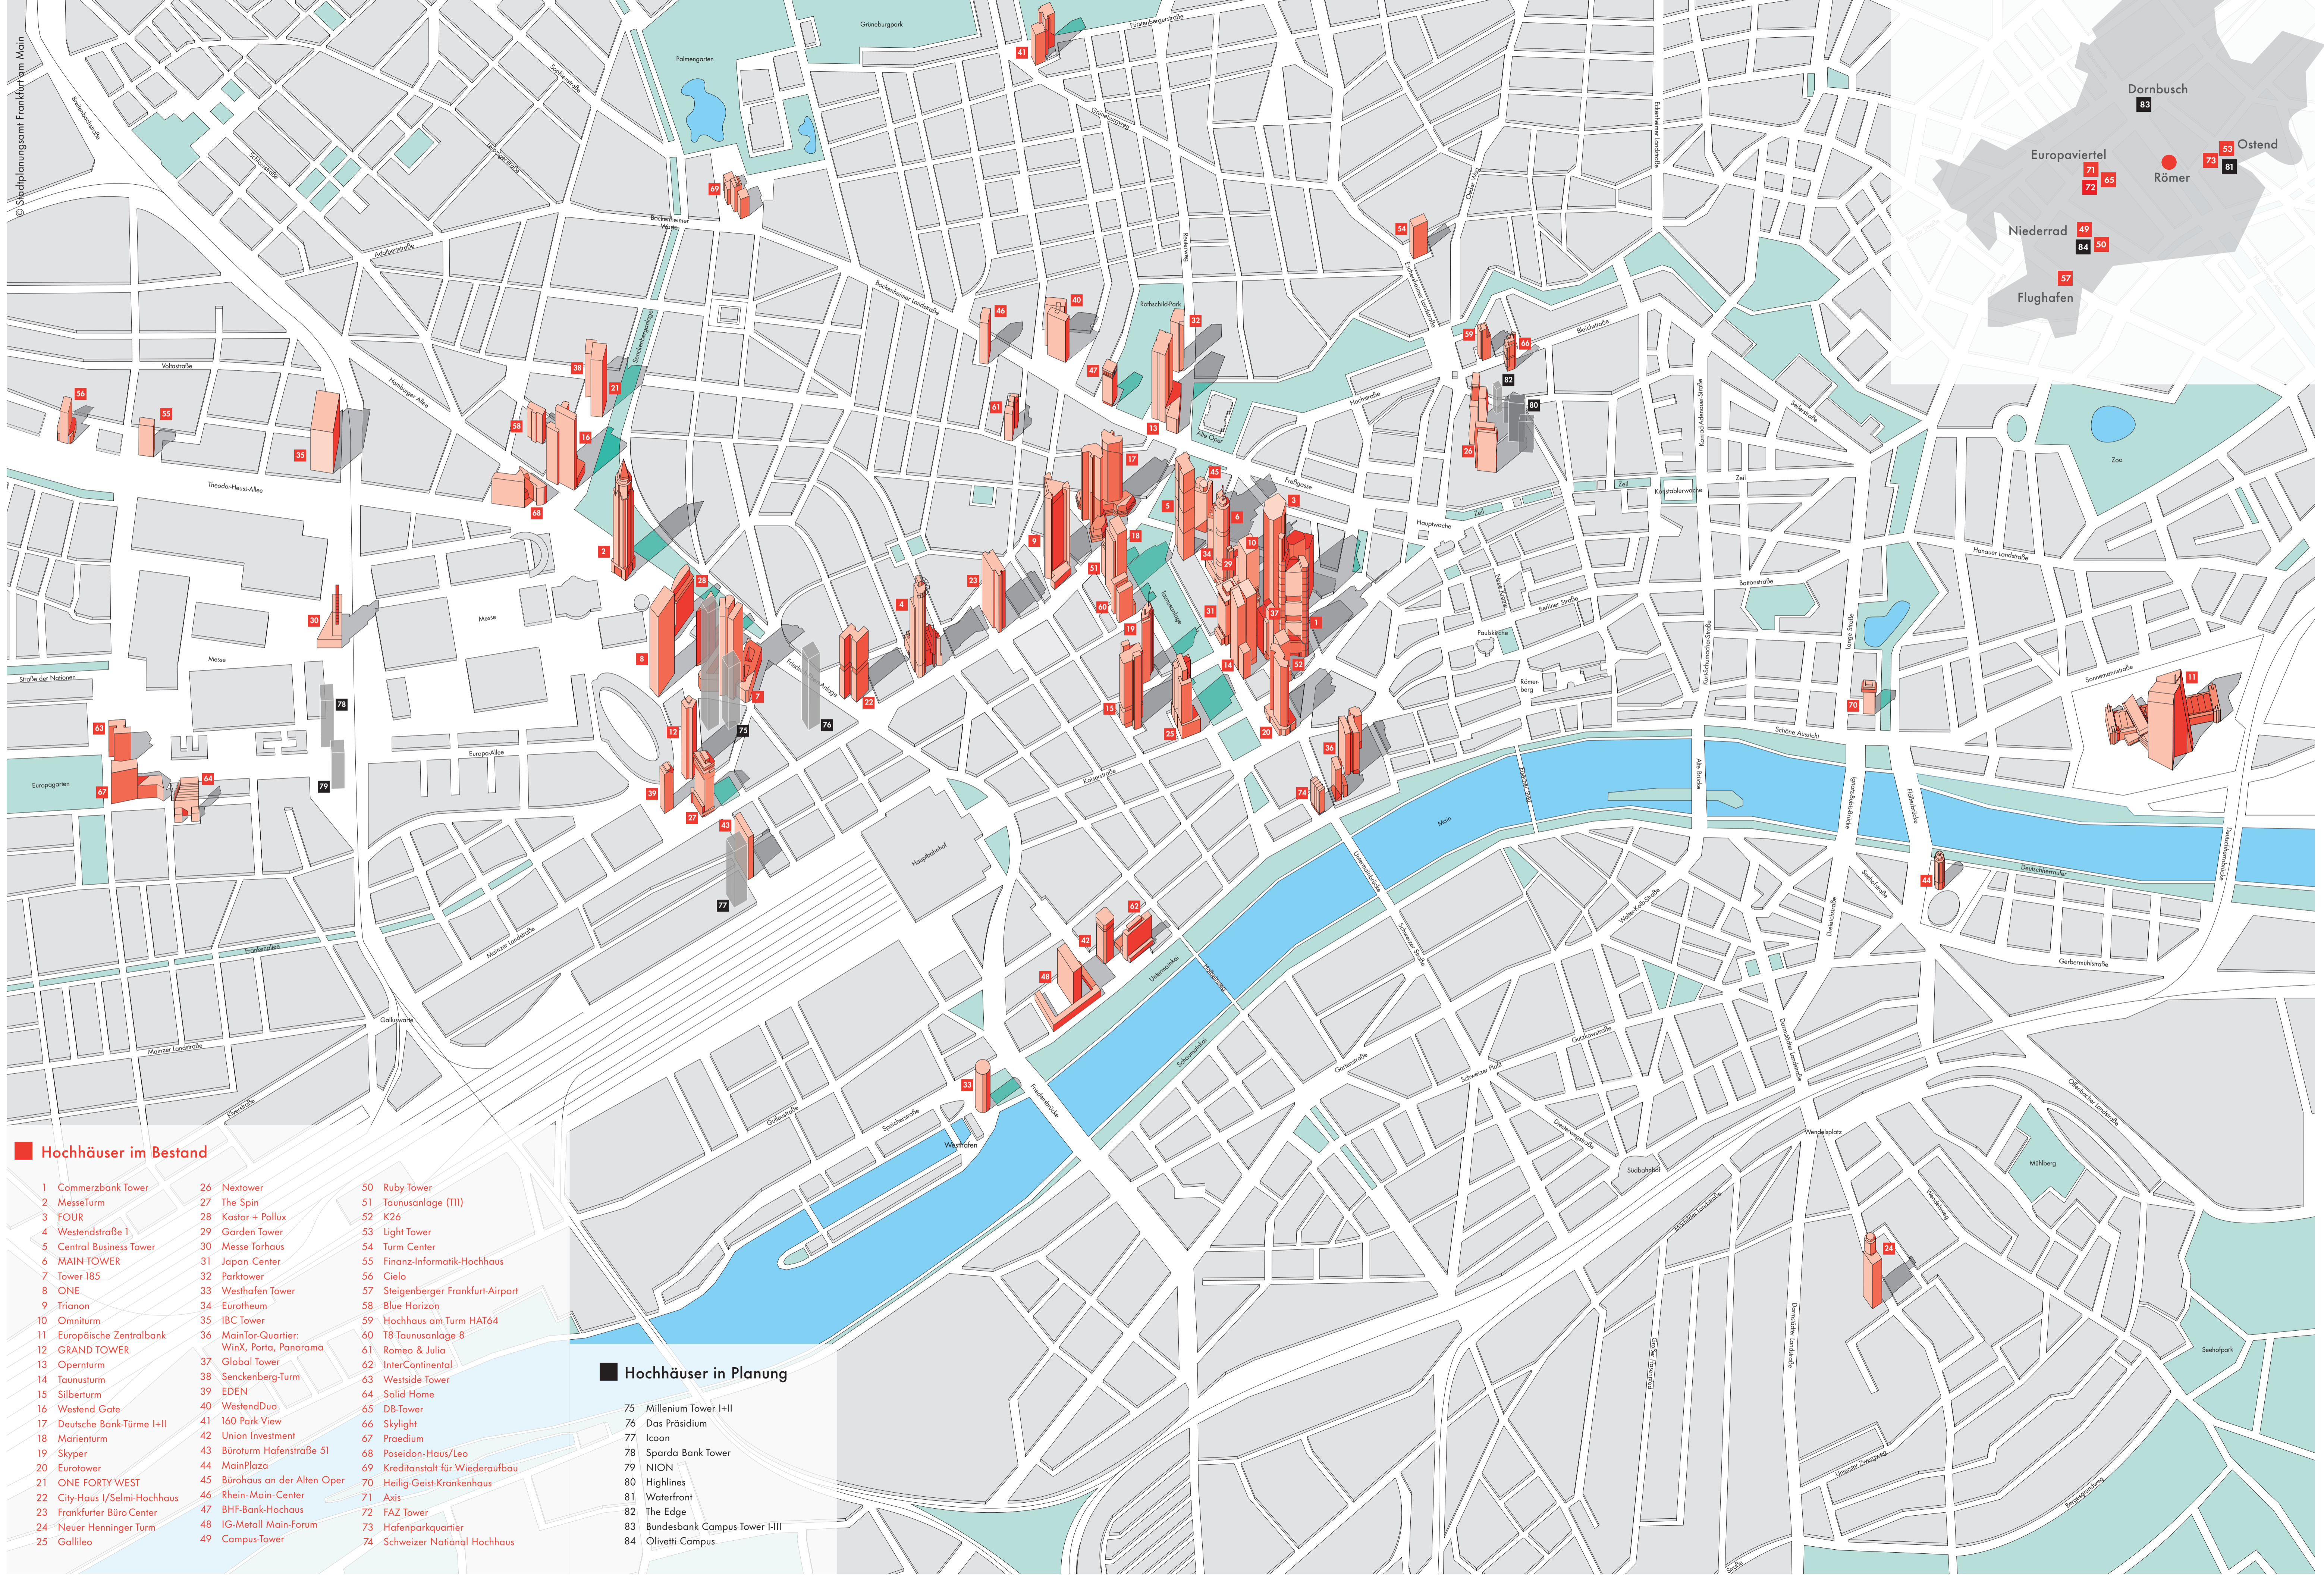

Frankfurter Hochhäuser 2023

Hochhäuser im Bestand

- 1 Commerzbank Tower
- 2 MesseTürm
- 3 FOUR
- 4 Westendstraße 1
- 5 Central Business Tower
- 6 MAIN TOWER
- 7 Tower 185
- 8 ONE
- 9 Trianon
- 10 Omniturm
- 11 Europäische Zentralbank
- 12 GRAND TOWER
- 13 Opernturm
- 14 Taunusturm
- 15 Silberturm
- 16 Westend Gate
- 17 Deutsche Bank-Türme I+II
- 18 Marienurm
- 19 Skyper
- 20 Eurotower
- 21 ONE FORTY WEST
- 22 City-Haus I/Selmi-Hochhaus
- 23 Frankfurter Büro Center
- 24 Neuer Henninger Turm
- 25 Galileo
- 26 Nextower
- 27 The Spin
- 28 Kastor + Pollux
- 29 Garden Tower
- 30 Messe Torhaus
- 31 Japan Center
- 32 Parktower
- 33 Westhafen Tower
- 34 Eurotheum
- 35 IBC Tower
- 36 MainTor-Quartier: WinX, Porta, Panorama
- 37 Global Tower
- 38 Senckenberg-Turm
- 39 EDEN
- 40 WestendDuo
- 41 160 Park View
- 42 Union Investment
- 43 Büroturm Hafensstraße 51
- 44 MainPlaza
- 45 Bürohaus an der Alten Oper
- 46 Rhein-Main-Center
- 47 BHF-Bank-Hochhaus
- 48 IG-Metall Main-Forum
- 49 Campus-Tower
- 50 Ruby Tower
- 51 Taunusanlage (TII)
- 52 K26
- 53 Light Tower
- 54 Turm Center
- 55 Finanz-Informatik-Hochhaus
- 56 Cielo
- 57 Steigenberger Frankfurt-Airport
- 58 Blue Horizon
- 59 Hochhaus am Turm HAT64
- 60 T8 Taunusanlage 8
- 61 Romeo & Julia
- 62 InterContinental
- 63 Westside Tower
- 64 Solid Home
- 65 DB-Tower
- 66 Skylight
- 67 Praedium
- 68 Poseidon-Haus/Leo
- 69 Kreditanstalt für Wiederaufbau
- 70 Heilig-Geist-Krankenhaus
- 71 Axis
- 72 FAZ Tower
- 73 Hafensparkquartier
- 74 Schweizer National Hochhaus

Hochhäuser in Planung

- 75 Millenium Tower I+II
- 76 Das Präsidium
- 77 Icon
- 78 Sparda Bank Tower
- 79 NION
- 80 Highlines
- 81 Waterfront
- 82 The Edge
- 83 Bundesbank Campus Tower I-III
- 84 Olivetti Campus

© Stadtplanungamt Frankfurt am Main