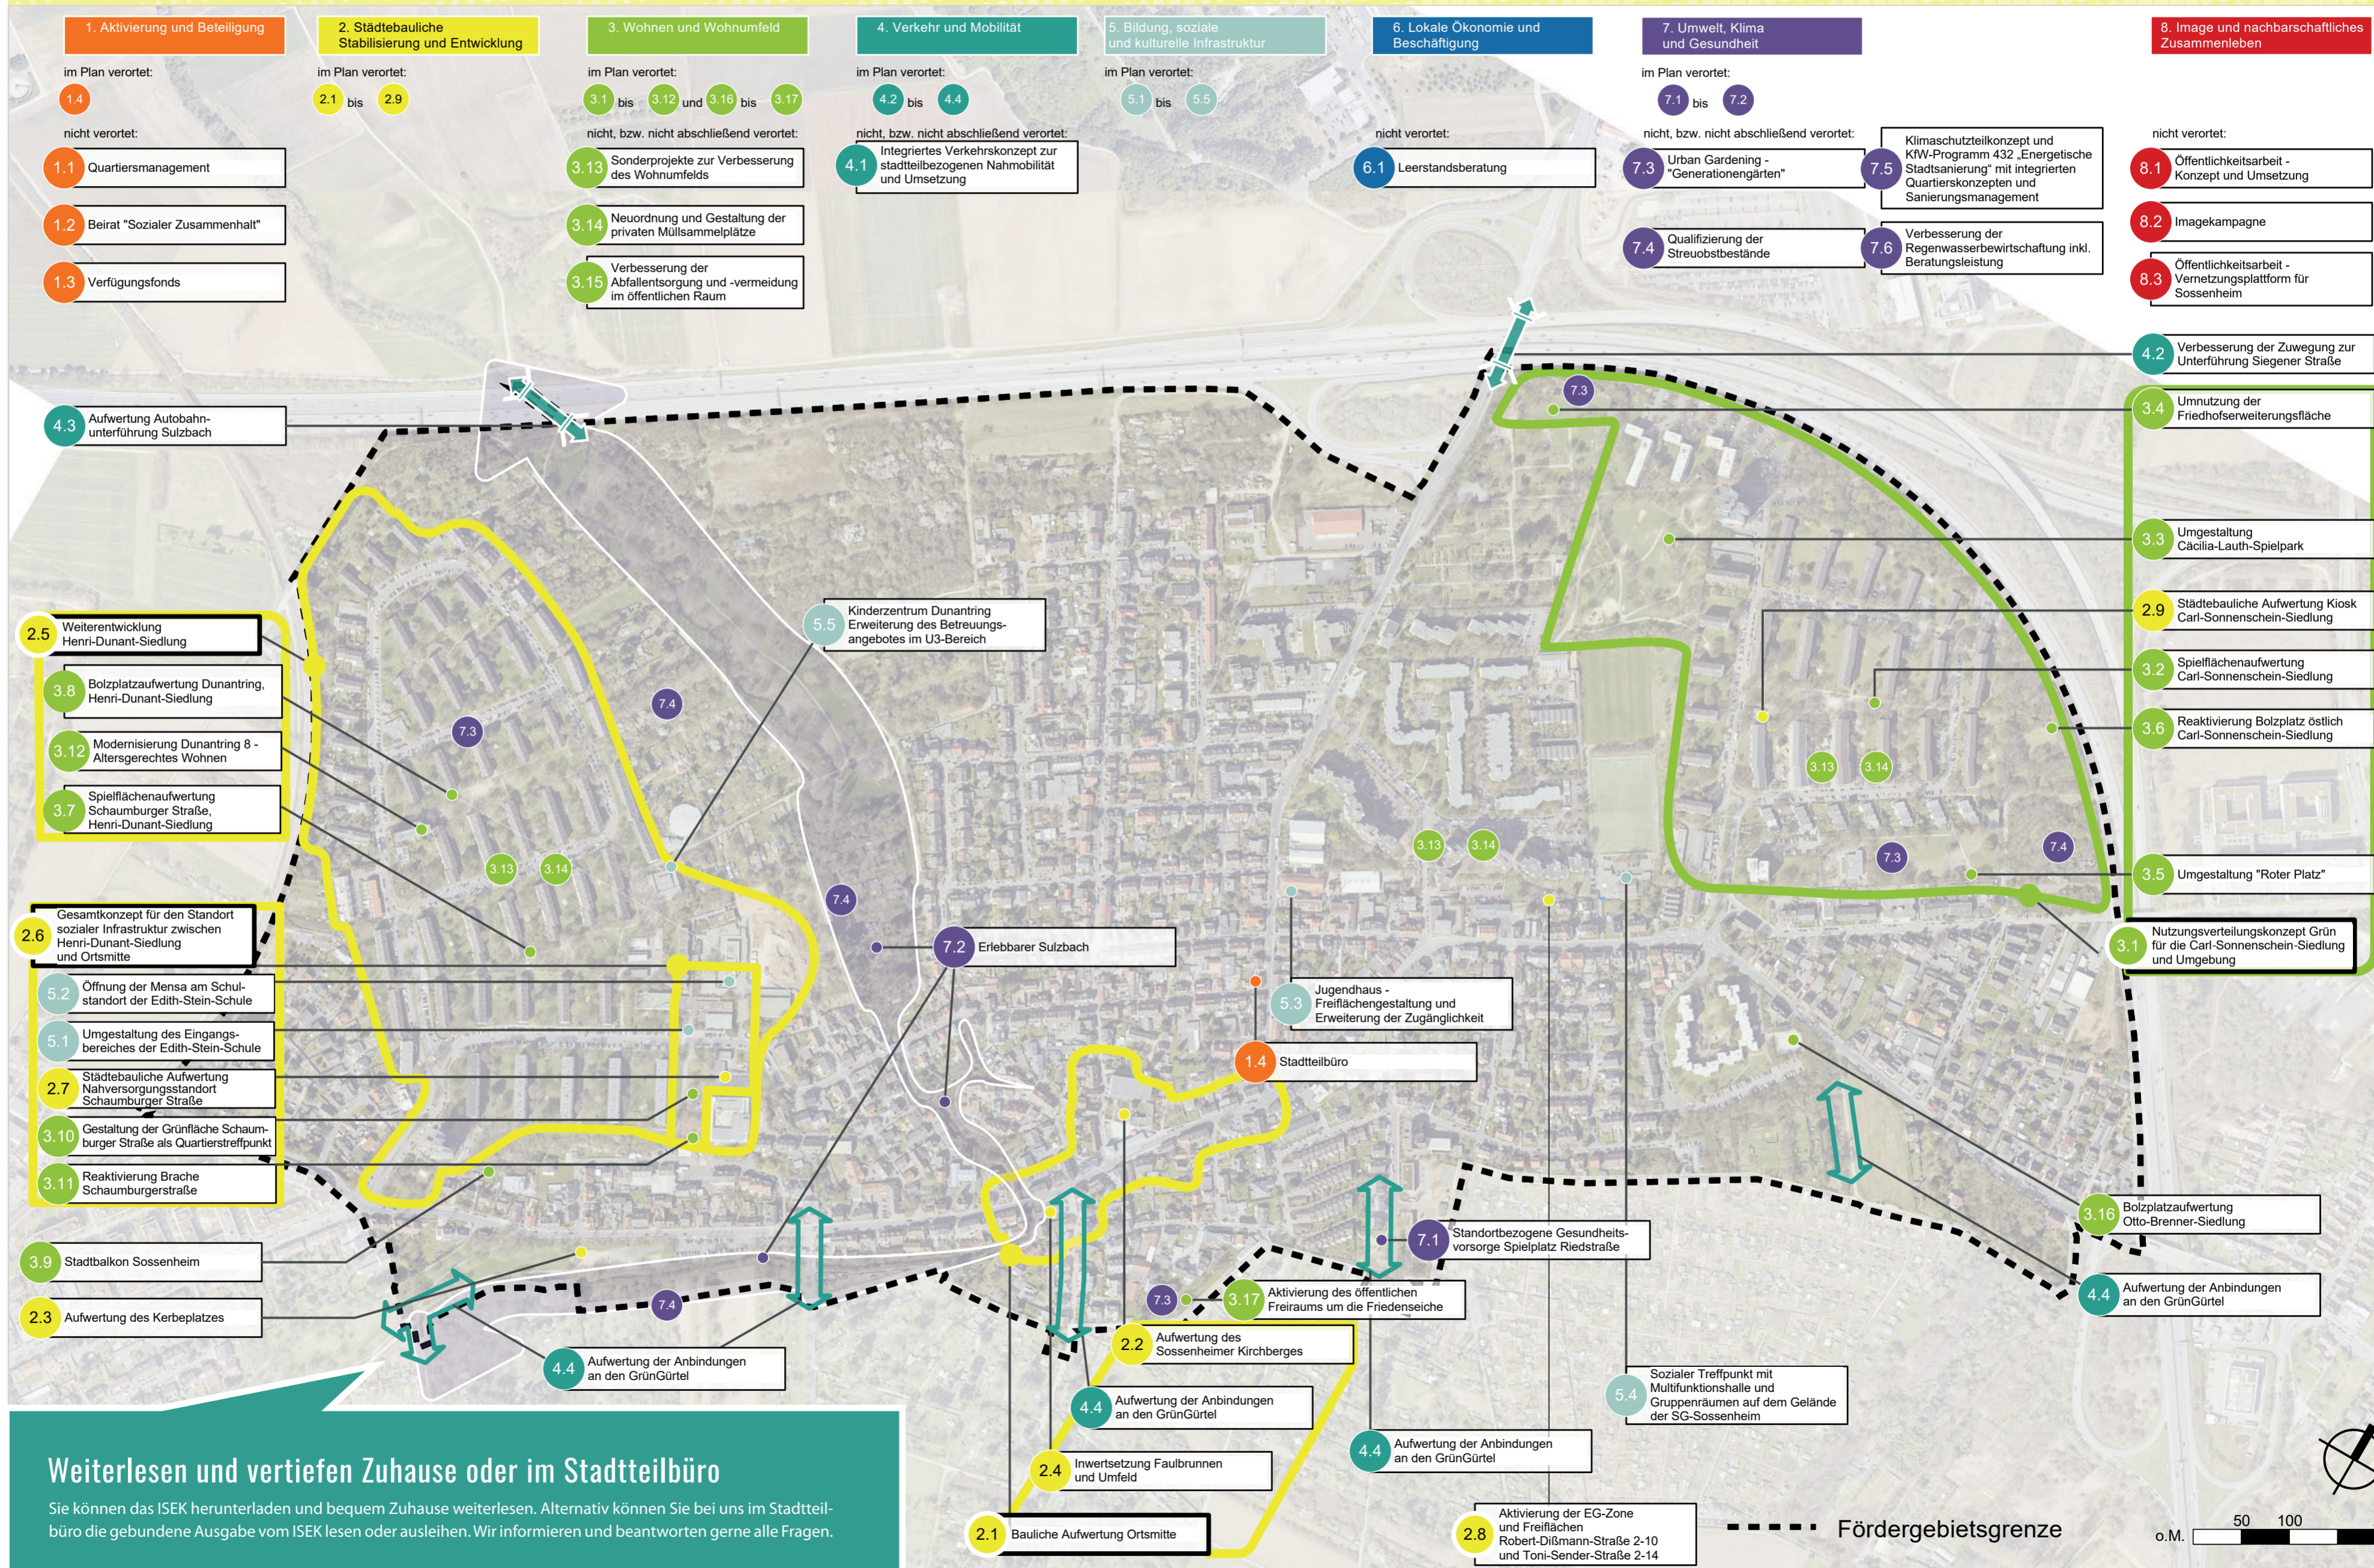

Manche Projektstandorte können Sie nicht in der Karte finden, da sie für das gesamte Fördergebiet gelten oder derzeit nicht verortbar sind – sie sind bei den Handlungsfeldern aufgeführt. Anhand der Nummerierung im Plan können im ISEK ausführliche Beschreibungen, die sogenannten Projekt-Steckbriefe, gelesen werden.

Die im Plan gezeigten Projekte sind acht Handlungsfeldern zugeordnet:

Das **Handlungsfeld 1** – Aktivierung und Beteiligung – lädt die Bewohnerschaft zum Mitwirken ein.

Im **Handlungsfeld 2** – städtebauliche Stabilisierung und Entwicklung – werden öffentliche Plätze erneuert und neue Orte für Begegnungen erschlossen.

Im **Handlungsfeld 7** – Umwelt, Klima und Gesundheit – stehen Klimaanpassung sowie Projekte zur Umweltbildung im Vordergrund.

Im **Handlungsfeld 8** – Image und nachbarschaftliches Zusammenleben – wird die Außenwahrnehmung des Stadtteils verbessert.

Sie möchten das ISEK in vollem Umfang online abrufen? Dann folgen Sie dem QR-Code.

ALLES AUF EINEN BLICK! DER ISEK-RAHMENPLAN

DAS INTEGRIERTE STÄDTEBAULICHE ENTWICKLUNGSKONZEPT (ISEK) – LEITFADEN FÜR DIE NÄCHSTEN JAHRE