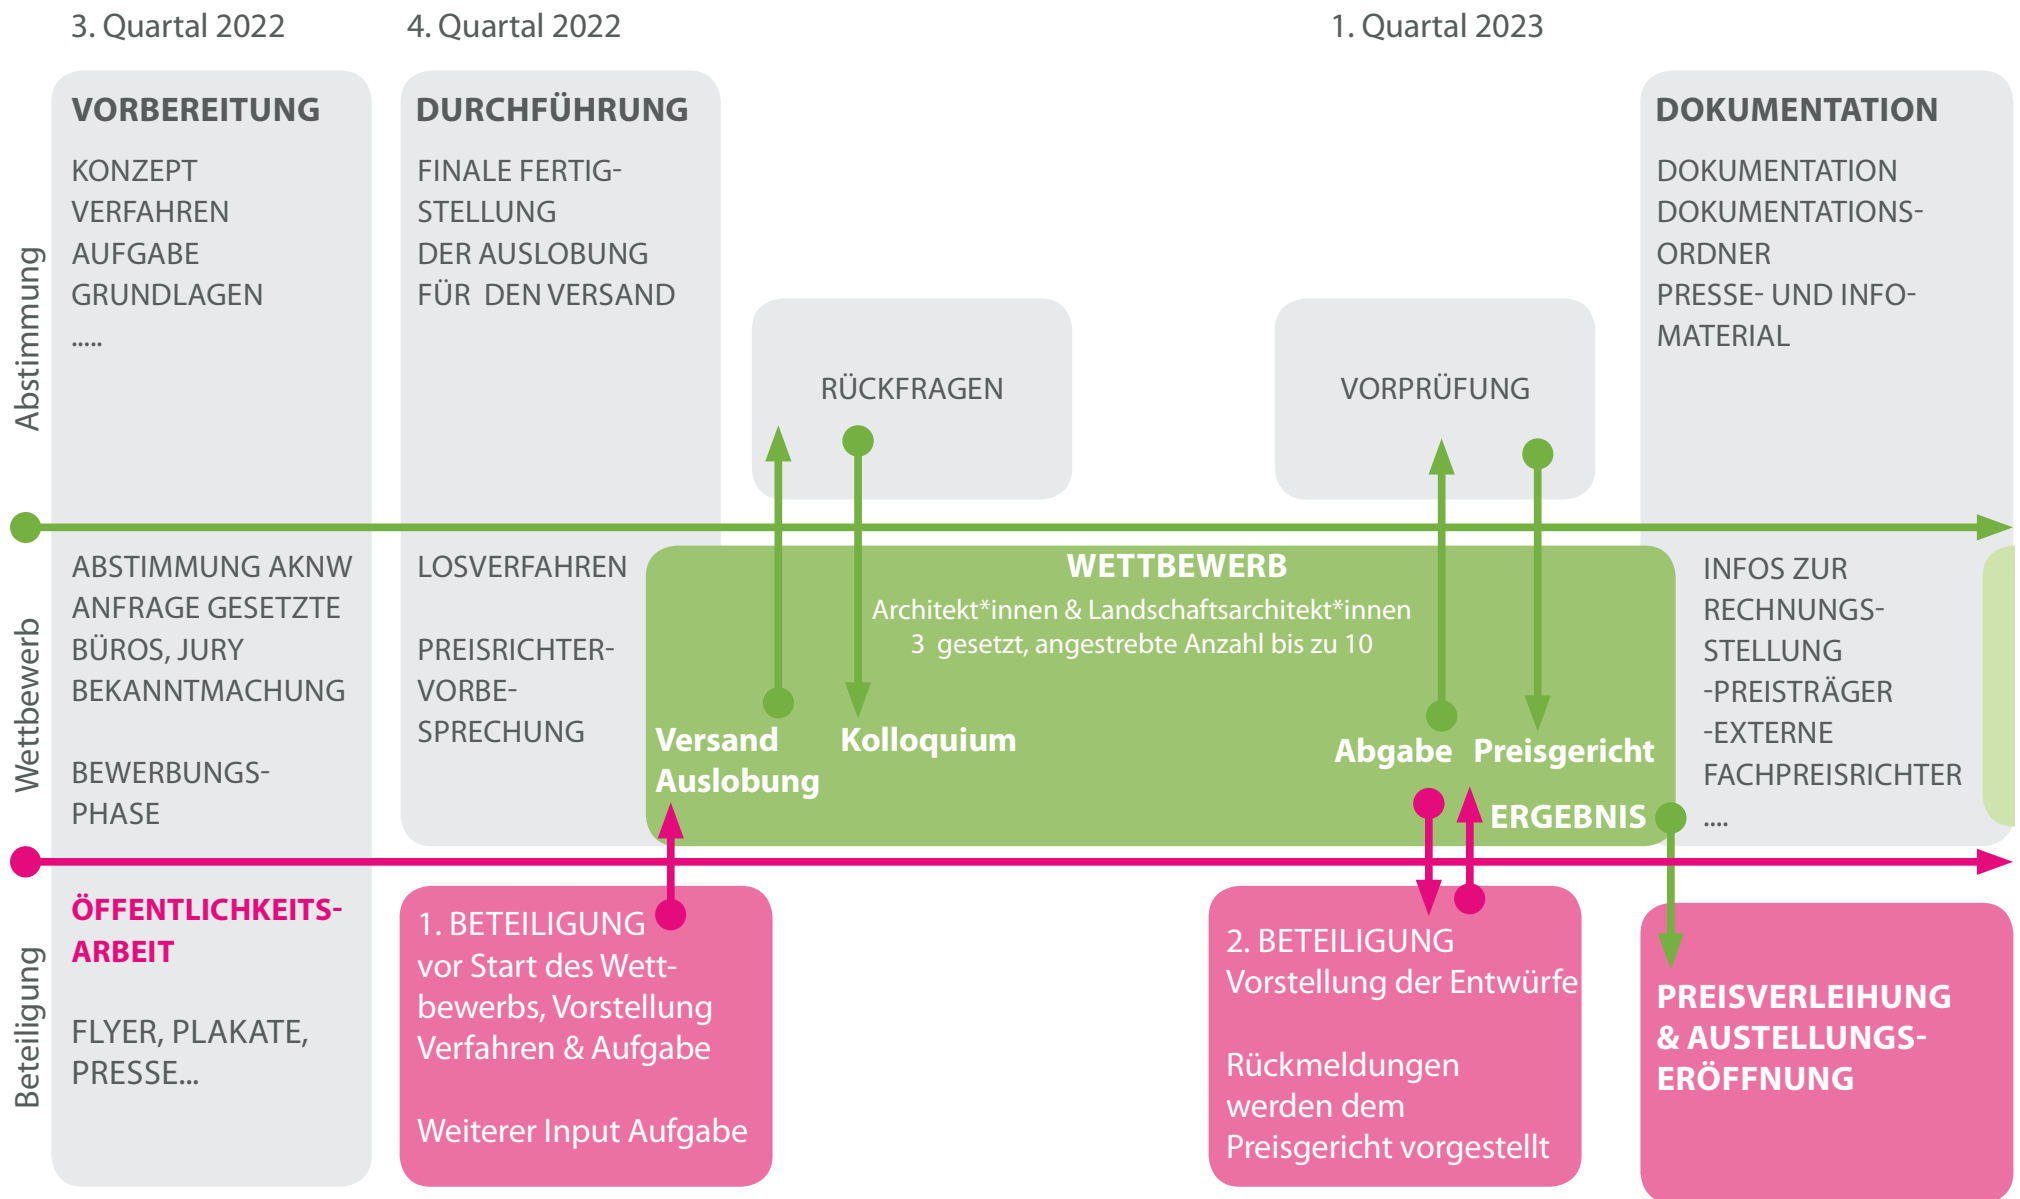

Ablauf

CC: ISR

ÖFFENTLICHKEITSARBEIT FORTLAUFEND z.B über Website der Stadt

Sozialer Zusammenhalt Ben-Gurion-Ring, Maßnahme I.I Quartierseingang Südost, Homburger Hohl