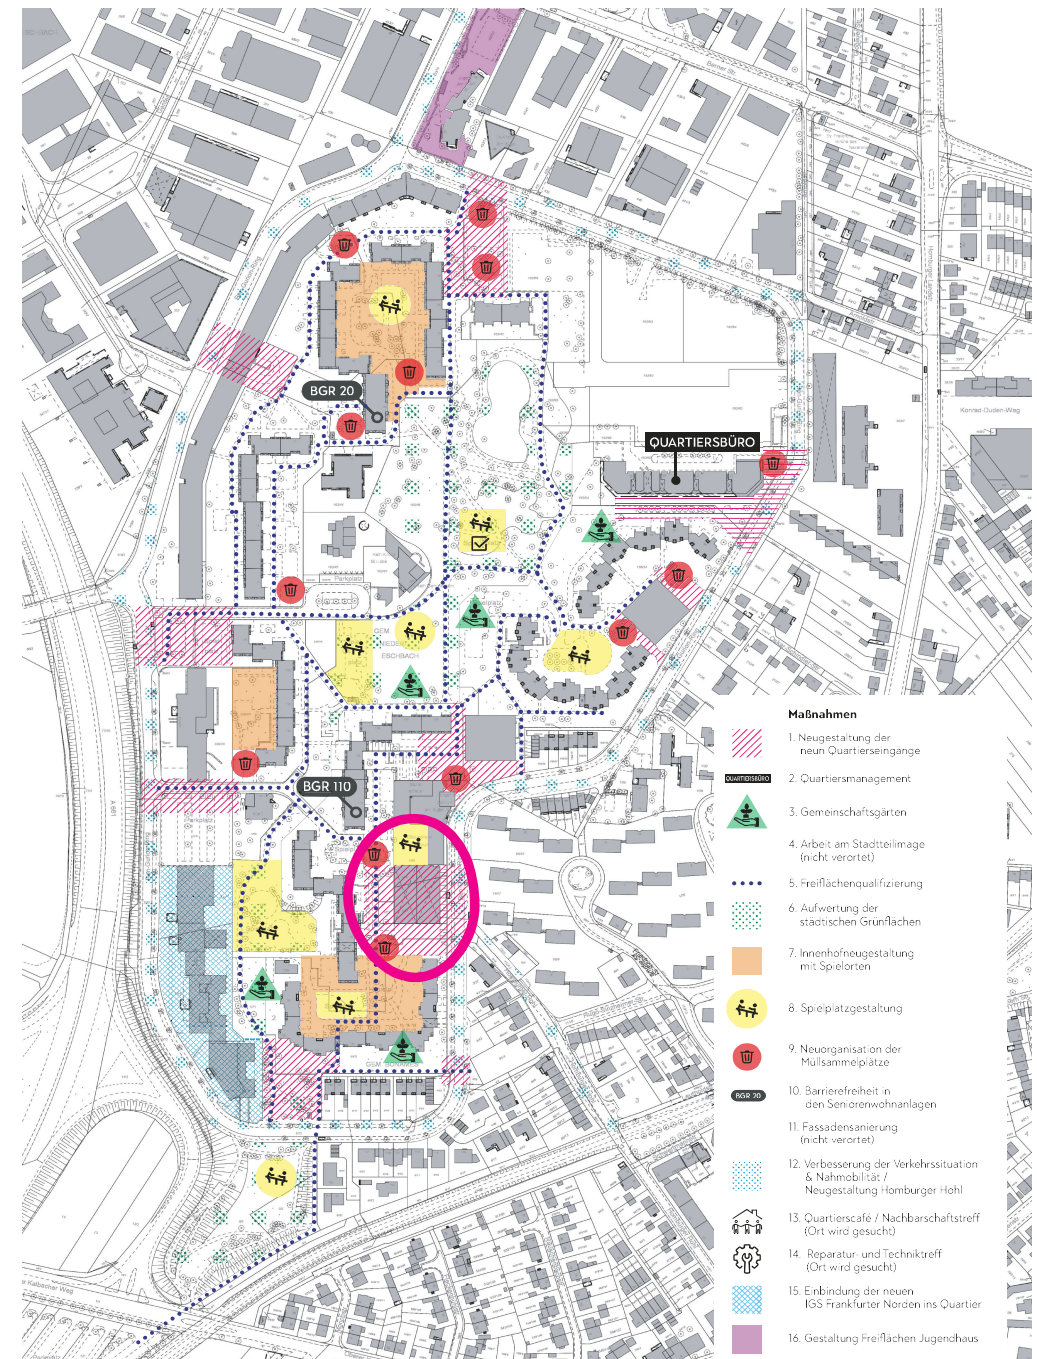

# SOZIALER ZUSAMMENHALT BEN-GURION-RING

- Ideenwettbewerb Quartierseingang Südost,  
Homburger Hohl

# Projektverortung

Sozialer Zusammenhalt Ben-Gurion-Ring, Maßnahme I.1 Quartierseingang Südost, Homburger Hohl

# Maßnahmenkarte ISEK

- Maßnahme I: Neugestaltung der Quartierseingänge
- Projekttitle: I.1 Quartierseingang Südost, Homburger Hohl

# Ablauf

CC: ISR

**ÖFFENTLICHKEITSARBEIT FORTLAUFEND** z.B über Website der Stadt

Sozialer Zusammenhalt Ben-Gurion-Ring, Maßnahme I.I Quartierseingang Südost, Homburger Hohl

**Vielen Dank für Ihre Aufmerksamkeit!**